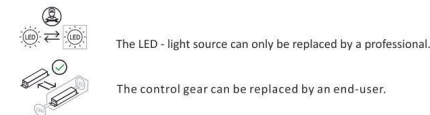

1x 9W LED DC 12V
220-240V~ 50/60Hz

Anleitung zum Auswechseln der LEDs /Instruction how to change the LEDs

Lichtquelle/Light source:

DEU: Lichtquelle:

GBR: Light source:

BGR: Източник на светлина:

Този продукт включва светлинен източник с клас на енергийна ефективност <F>.

CZE: Zdroj světla:

DNK: Lyskilde:

ESP:

Fuente de luz:

EST:

Valgusallikas:

EL/GRE: Φωτεινή πηγή:

Το προϊόν αυτό περιέχει φωτεινή πηγή της τάξης ενεργειακής απόδοσης <F>.

FIN: Valonlähde:

FRA: Source lumineuse:

HRV: Izvor svjetla: