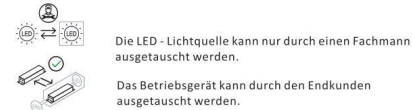

GBR: Light source: