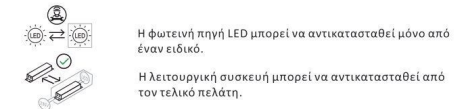

EL/GRE: Φωτεινή πηγή:

Το προϊόν αυτό περιέχει φωτεινή πηγή της τάξης ενεργειακής απόδοσης <F>.

FIN: Valonlähde: